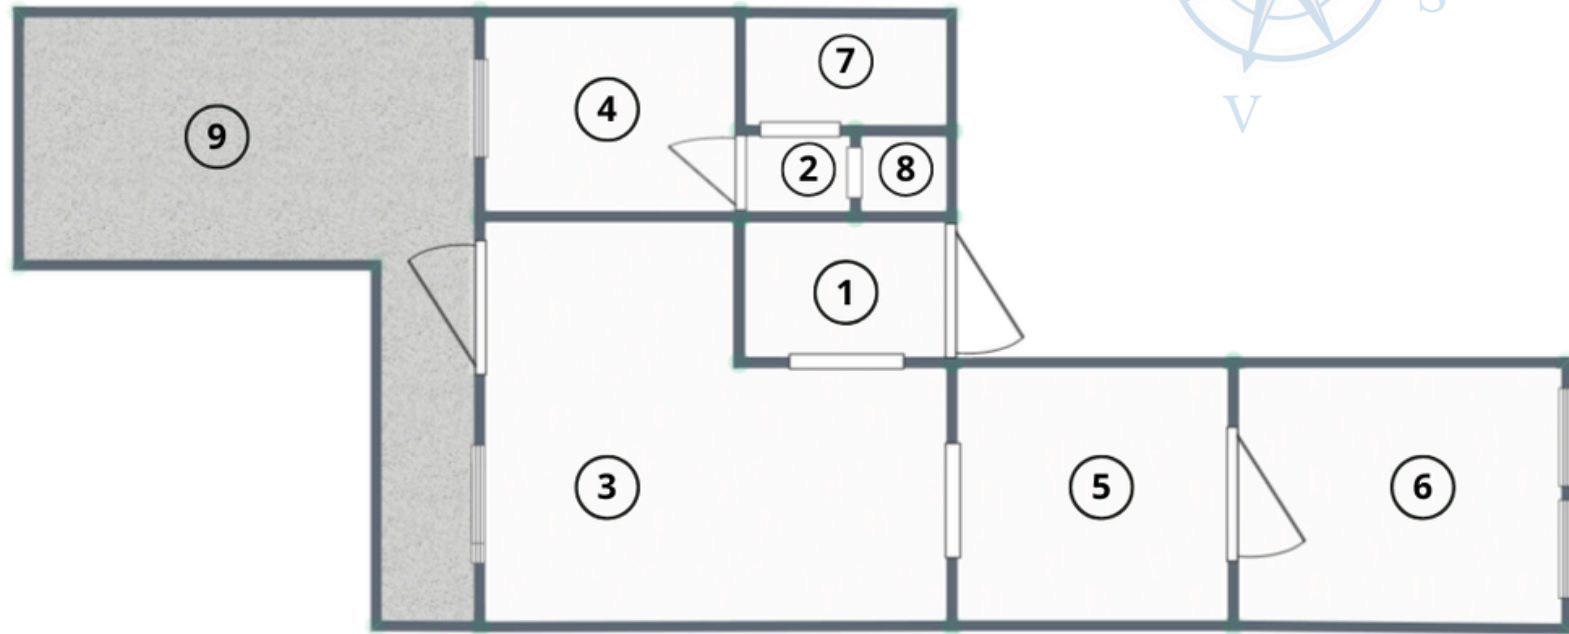

Byty Starobranská 6

2 NP

byt B2	2. podlaží	4+kk
1	Předsíň	7,15 m ²
2	Chodba	2,15 m ²
3	Obývací pokoj s kuchyní	32,78 m ²
4	Pokoj	22,96 m ²
5	Pokoj	13,40 m ²
6	Pokoj	20,86 m ²
7	Koupelna	6,90 m ²
8	Technická místnost	2,49 m ²
9	Terasa	58,38 m ²
Celková výměra		167,07 m²